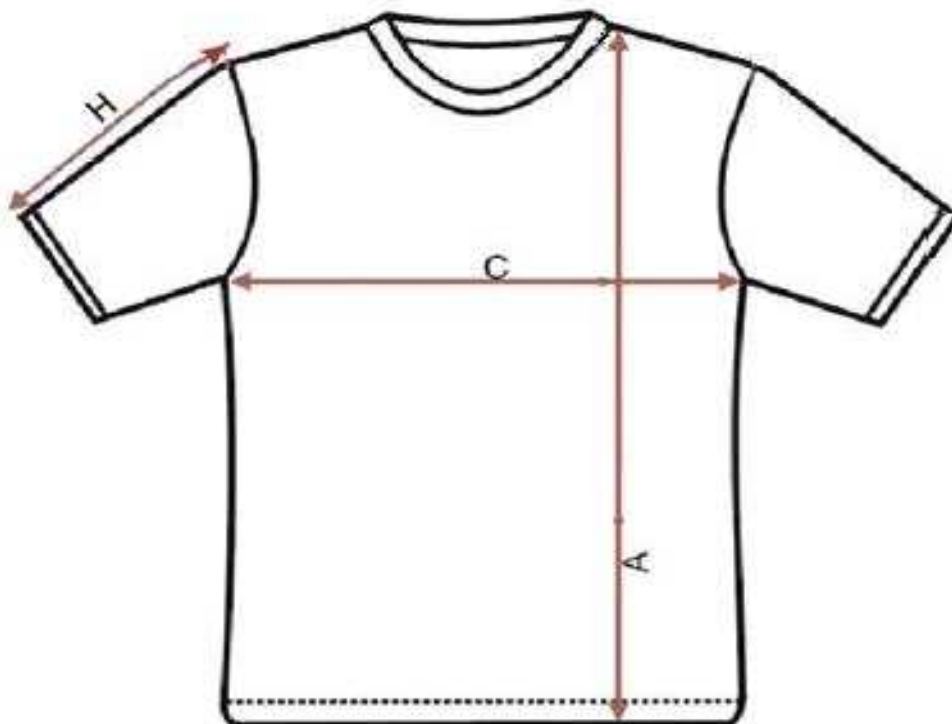

## (1) unisex

Kvalitní triko vysoké gramáže. Reprezentativní dárkový předmět, kulatý průkrčník s 5 % elastanu. Vynikající kvalita materiálu a šití. Všechny švy zdvojeny. Zpevňující ramenní páska. Trup je po stranách beze švů.

100 % bavlna, Single Jersey, 200 g/m<sup>2</sup>

SIZE SPECIFICATION - in cm							
Heavy 200							
style: 110							
size	XS	S	M	L	XL	XXL	XXXL
A	62	66	70	74	76	78	82
C	45	48	52	55	58	61	65
H	16	18	22	23	24	25	26

## (2) dámské

Kvalitní dámské triko vyšší gramáže. Průkrčník ve tvaru V. Krátký raglánový rukáv. Projmutý střih zvýrazňující dámskou siluetu. Díky přidavku elastanu drží tvar.

95 % bavlna, 5% elastan, Single Jersey, 180 g/m2

128 Ladies Tshirt Dream	LADIES					
size	XS	S	M	L	XL	XXL
A	39	41	45	49	54	60
B	59	60	61	63	64	65
C	20	21	22	23	25	27